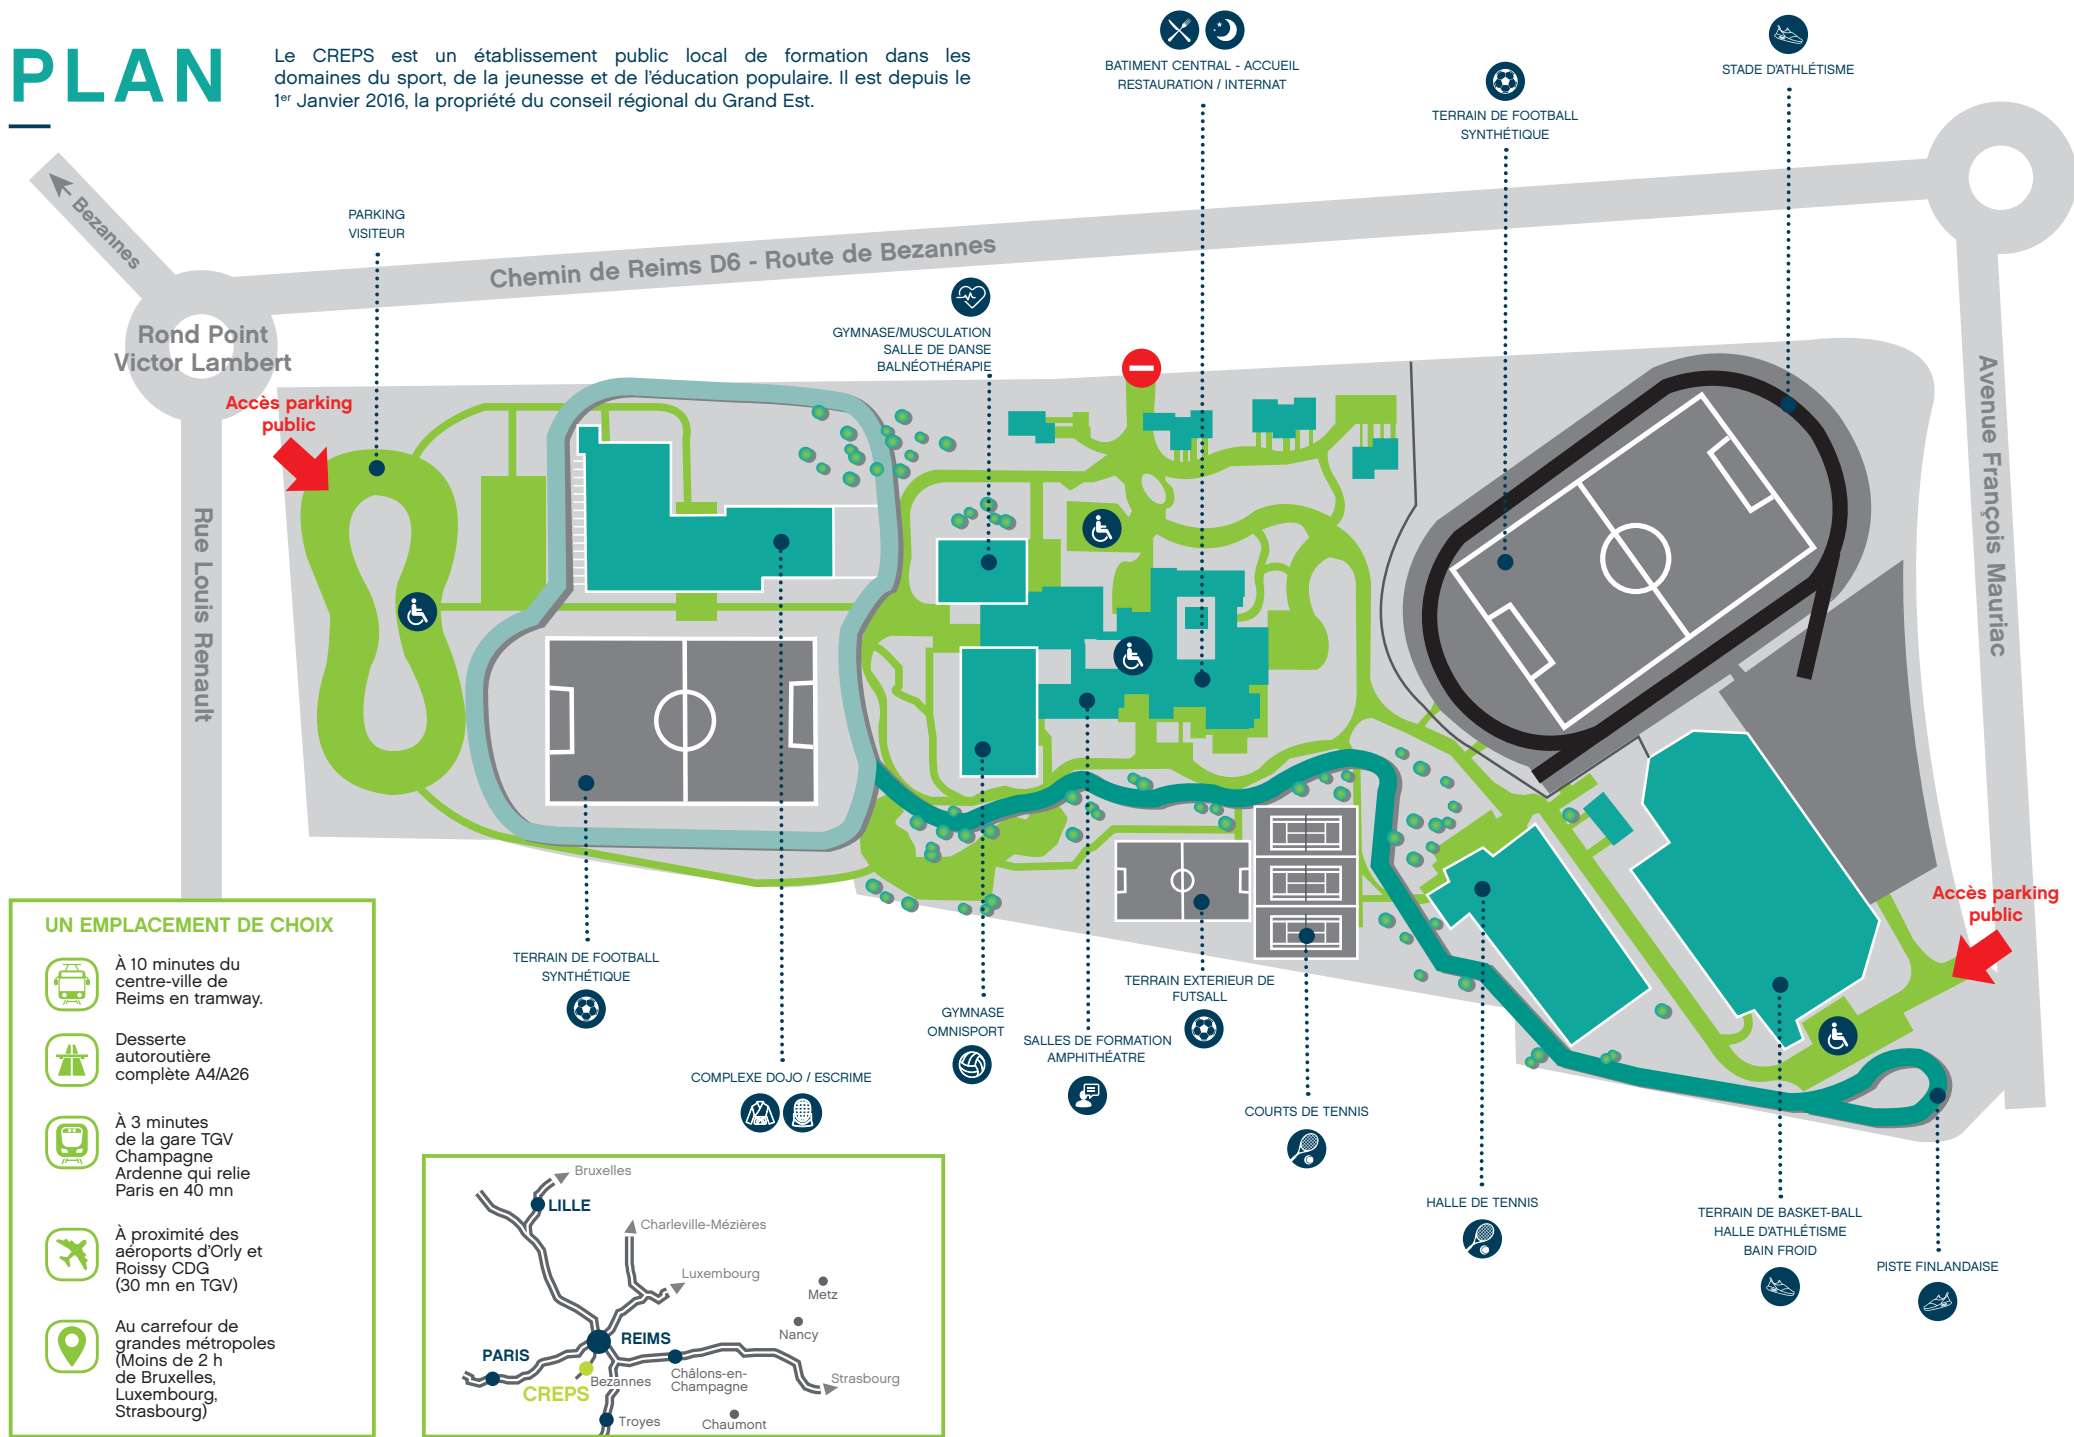

PLAN

Le CREPS est un établissement public local de formation dans les domaines du sport, de la jeunesse et de l'éducation populaire. Il est depuis le 1^{er} Janvier 2016, la propriété du conseil régional du Grand Est.

UN EMPLACEMENT DE CHOIX

-  À 10 minutes du centre-ville de Reims en tramway.
-  Desserte autoroutière complète A4/A26
-  À 3 minutes de la gare TGV Champagne Ardenne qui relie Paris en 40 mn
-  À proximité des aéroports d'Orly et Roissy CDG (30 mn en TGV)
-  Au carrefour de grandes métropoles (Moins de 2 h de Bruxelles, Luxembourg, Strasbourg)