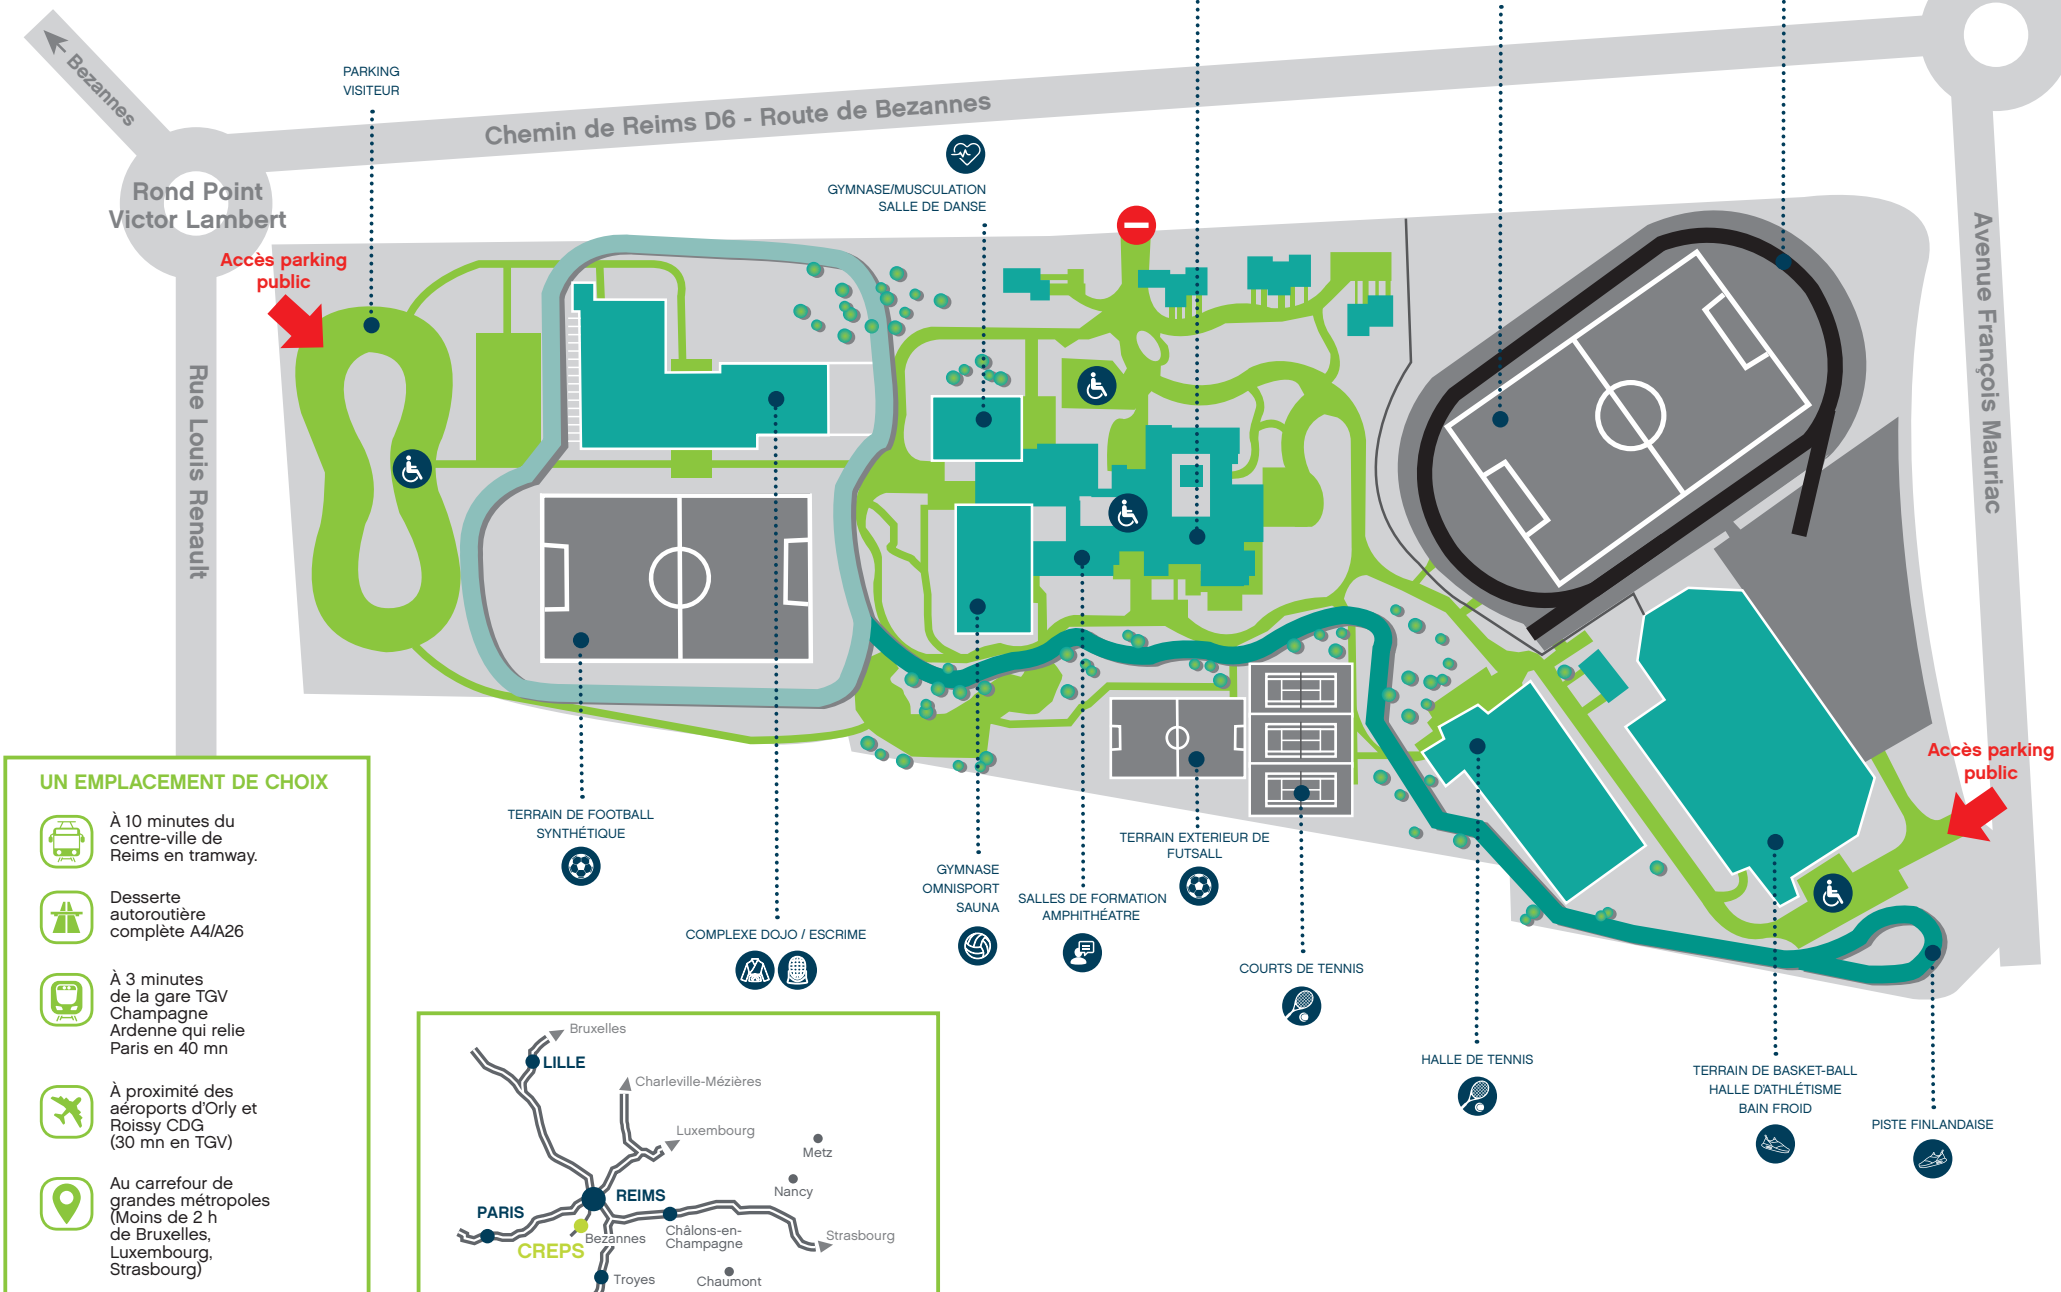

# PLAN

Le CREPS est un établissement public local de formation dans les domaines du sport, de la jeunesse et de l'éducation populaire. Il est depuis le 1<sup>er</sup> Janvier 2016, la propriété du conseil régional du Grand Est.

## UN EMPLACEMENT DE CHOIX

À 10 minutes du centre-ville de Reims en tramway.

Desserte autoroutière complète A4/A26

À 3 minutes de la gare TGV Champagne Ardenne qui relie Paris en 40 mn

À proximité des aéroports d'Orly et Roissy CDG (30 mn en TGV)

Au carrefour de grandes métropoles (Moins de 2 h de Bruxelles, Luxembourg, Strasbourg)